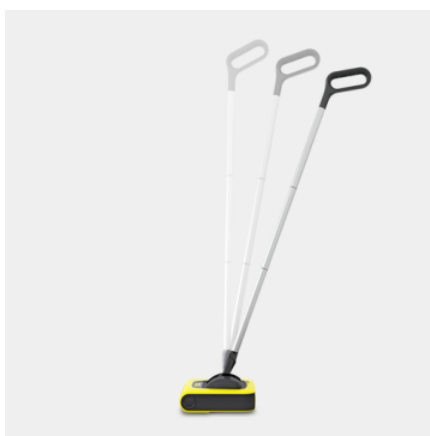

KB 5

Готов к использованию быстрее чем любой пылесос: Аккумуляторный электровеник KB 5 для промежуточной уборки. Невероятные результаты уборки на малых площадях.

Made in Europe

№ для заказа

1.258-000.0

- Емкость для мусора легко снимается и вставляется вновь
- Адаптивная Технология уборки Керхер (Kärcher Adaptive Cleaning System)
- Шарнирное соединение для лучшей маневренности

Комплектация

Универсальная щетка	съемная
Зарядное устройство	■

■ Входит в комплект поставки

Адаптивная Технология уборки Керхер (Kärcher Adaptive Cleaning System)

- Удаляет мусор со всех напольных покрытий.
- Инновационная подвижная кромка для оптимального подметания.
- Оптимизированная внутренняя геометрия для оптимального подметания и заполнения контейнера.